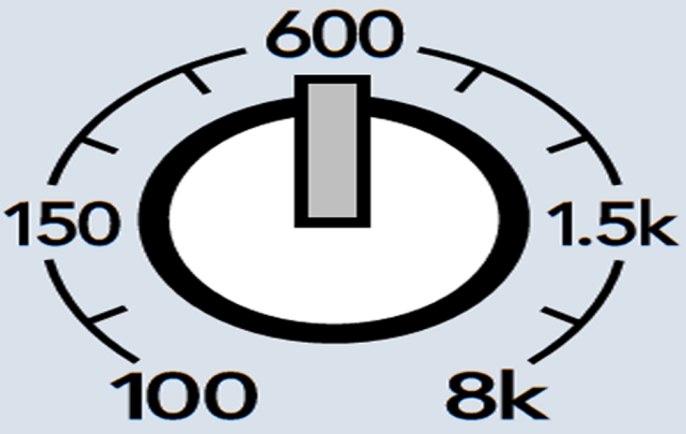

EQ

HI
12k

MID

FREQ

LOW CUT
75 Hz
18dB/OCT

LOW
80Hz