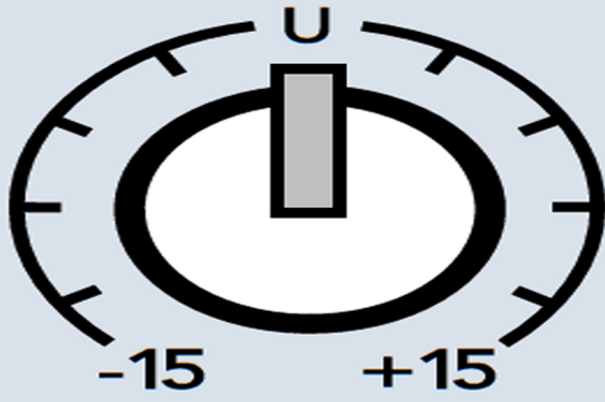

EQ

HI
12k

MID

FREQ

LOW CUT
75 Hz
18dB/OCT

LOW
80Hz