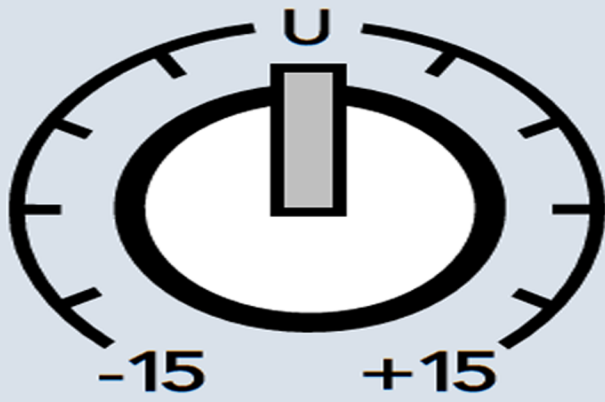

EQ

HI
12k

MID

FREQ

LOW CUT
75 Hz
18dB/OCT

LOW
80Hz