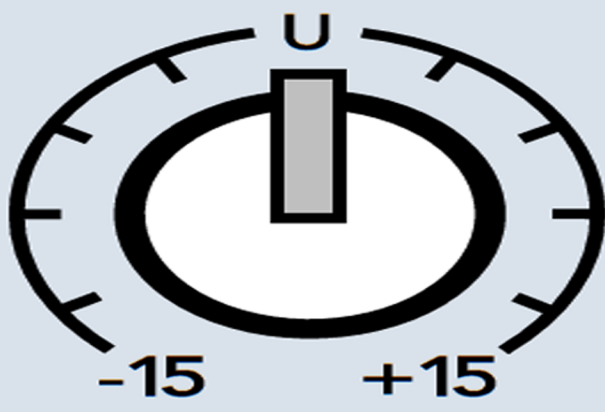

EQ

HI
12k

MID

FREQ

LOW CUT
75 Hz
18dB/OCT

LOW
80Hz